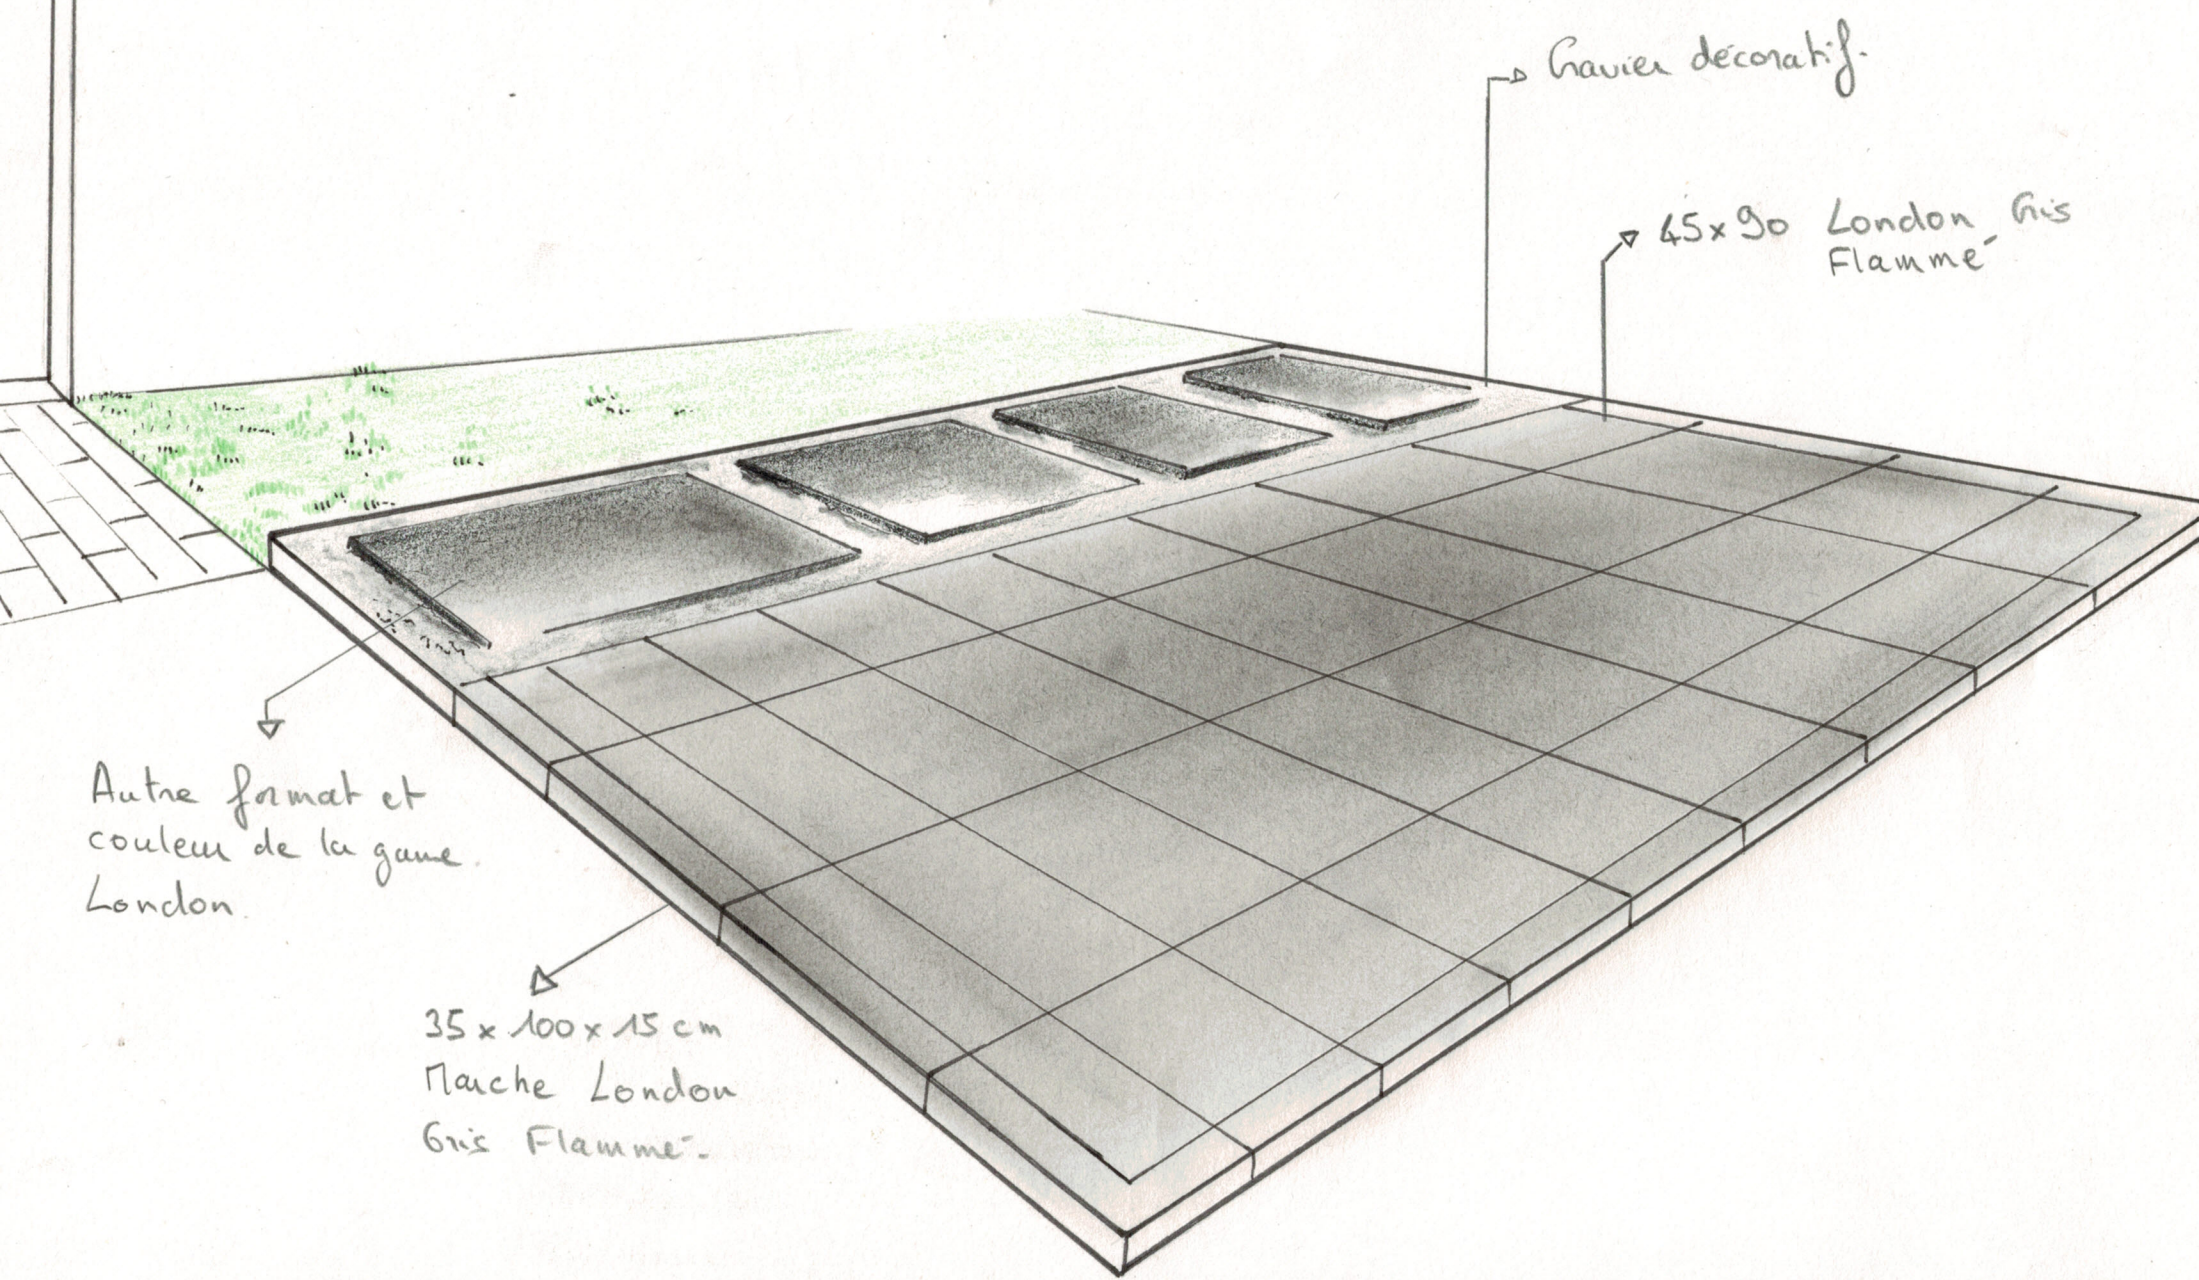

BOX 1: LONDON

Gravier décoratif.

45x90 London Gris Flamme

Autre format et couleur de la gaine London.

35x100x15 cm Plaque London Gris Flamme.